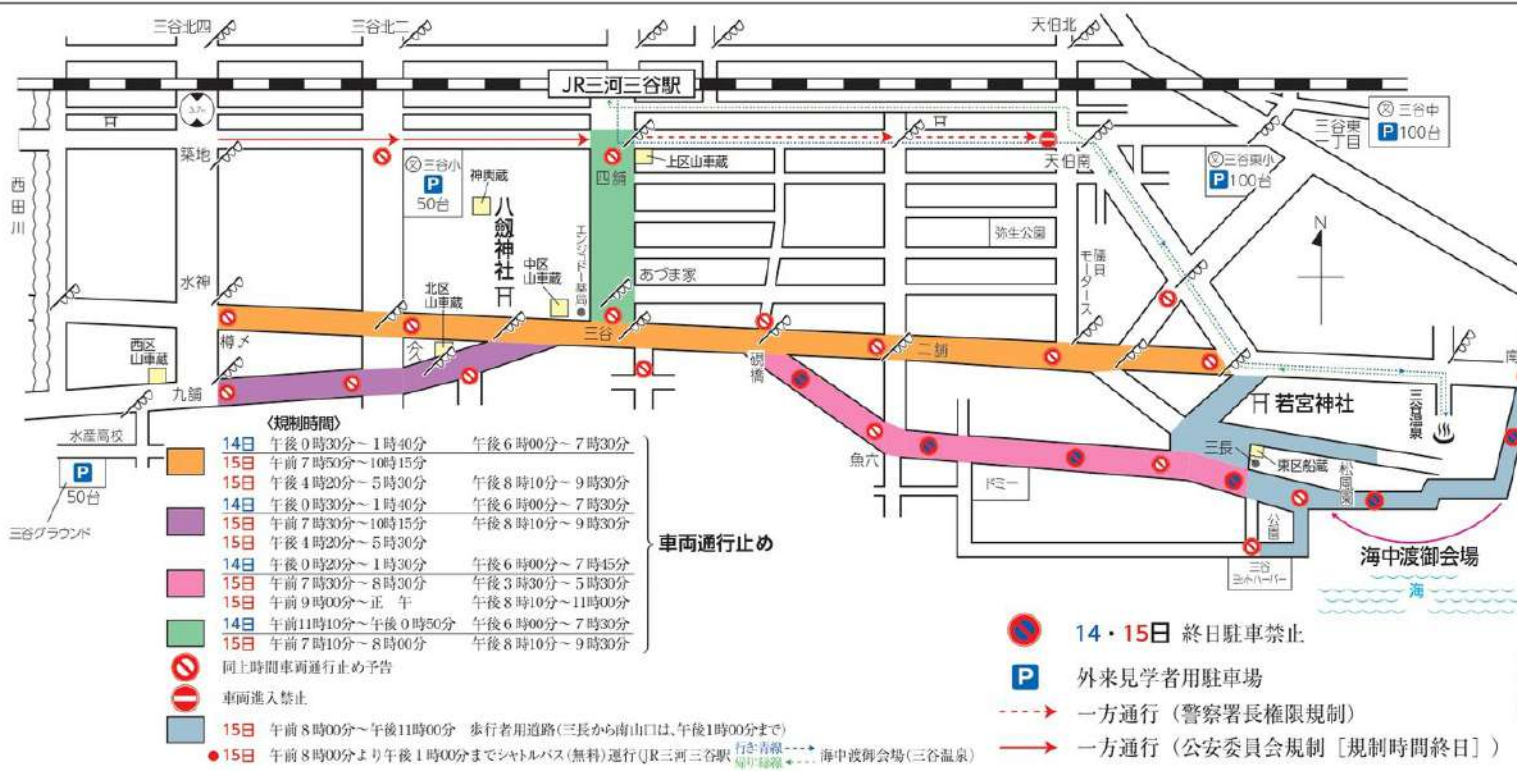

西区
恵比寿の山車
山車社群(14日) 五福神舞(15日)

中区
花山車
山車社群(14日)

蒲郡市指定無形民俗文化財

山車と呼ばれる美しく、
巨大な山車を大勢の氏子が
力強く曳き回し、八幡神社と
若宮神社の間を練り歩く。
三谷町の産土神である八幡神社と
若宮神社の例大祭。
4台の御櫓豪華な山車を海に曳き入れる
迫力満点の海中渡御が行われます。

海中渡御

15日 午前10時45分頃

松区 東区 中区 北区 西区 上区

八幡本社 源太夫社 神船若宮丸 花山車 三蓋傘の山車 恵比寿の山車 剣の山車

三谷祭公式 HP

ほの国

■愛知県蒲郡市 一般社団法人蒲郡市観光協会 TEL0533-68-2526
■蒲郡市観光協会ホームページ <http://www.gamagori.jp/>

八劍神社・若宮神社 御祭礼 蒲都市指定無形民俗文化財

◆三谷祭の山車と練り

松区 神船の山車 素盞鳴の舞、子踊り
 上区 剣の山車 くらり太鼓、事触れ、山伏
 東区 神船若宮丸 子踊り
 西區 恵比寿の山車 神楽の舞、大名行列、子踊り
 北区 三蓋祭の山車 七福神踊り、子踊り
 中区 花山車 連獅子踊り、子踊り

◆祭典時間割

10月14日(土曜日)	10月15日(日曜日)
午前9時20分 祭典執行打合せ	午前5時 祭典執行打合せ
正午 式典始め(号砲)	午前6時 祭典執行打合せ
午後0時 各区準備(号砲)	午前7時 祭典執行打合せ
午後1時 神船定位置着	午前8時 祭典執行打合せ
午後2時 松区神事始め(号砲)	午前9時 祭典執行打合せ
午後3時 西宮出発準備(号砲)	午前10時 祭典執行打合せ
午後4時 西宮入り(八劍神社)	午前11時 祭典執行打合せ
午後5時 松区神事始め(号砲)	午後0時 祭典執行打合せ
午後6時 中區練り始め(号砲)	午後1時 祭典執行打合せ
午後7時 東區練り始め(号砲)	午後2時 祭典執行打合せ
午後8時 北區練り始め(号砲)	午後3時 祭典執行打合せ
午後9時 中区練り始め(号砲)	午後4時 祭典執行打合せ
午後10時 西區練り始め(号砲)	午後5時 祭典執行打合せ
午後11時 東區練り始め(号砲)	午後6時 祭典執行打合せ
午後12時 神幸祭式典始め	午後7時 祭典執行打合せ
午後1時 神幸祭式典始め	午後8時 祭典執行打合せ
午後2時 神幸祭式典始め	午後9時 祭典執行打合せ
午後3時 神幸祭式典始め	午後10時 祭典執行打合せ
午後4時 神幸祭式典始め	午後11時 祭典執行打合せ
午後5時 神幸祭式典始め	午後12時 祭典執行打合せ
午後6時 神幸祭式典始め	午後1時 祭典執行打合せ
午後7時 神幸祭式典始め	午後2時 祭典執行打合せ
午後8時 神幸祭式典始め	午後3時 祭典執行打合せ
午後9時 神幸祭式典始め	午後4時 祭典執行打合せ
午後10時 神幸祭式典始め	午後5時 祭典執行打合せ
午後11時 神幸祭式典始め	午後6時 祭典執行打合せ
午後12時 神幸祭式典始め	午後7時 祭典執行打合せ

令和五年度
三谷祭交通規制図
10月14日(土)・15日(日)

お越しの際は公共交通機関をご利用ください。

※駐車場について
 海陽ヨットハーバーの駐車場は利用できません。外来見学者用駐車場に駐車してください。
 (小学校のグラウンド雨天時使用はお控え下さい)
 三谷中学校・三谷小学校
 三谷東小学校のグラウンド
 旧市民プール駐車場
 三谷グラウンド駐車場

《規制時間》

14日	午前11時10分～1時40分	午後6時00分～7時30分
15日	午前7時10分～10時15分	午後4時20分～5時30分
15日	午後4時20分～5時30分	午後8時10分～9時30分